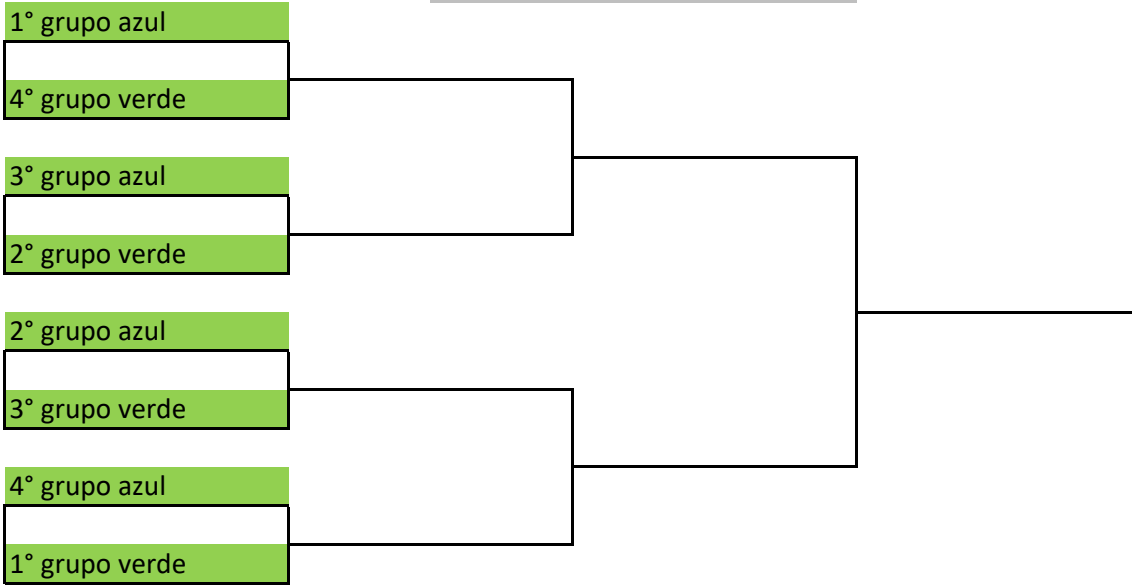

Partidos atrasados			25 de junio al 01 de julio	
Fecha	Hora	Local	Resultado	Visita

DOMINGO 08 DE JULIO

LA GRAN FINAL

Los primeros 4 equipos colocados de cada grupo clasifican a una llave de simple eliminación que determinara los lugares del 1 al 8 : **Primera División**
 Los equipos que se ubiquen del quinto al octavo lugar de cada grupo juegan una llave para determinar los lugares del 9° al 16°: **Segunda División**

Vea el cuadro final

Liga Amateur 2018

Mayo - Junio 2018

Primera división

Segunda división